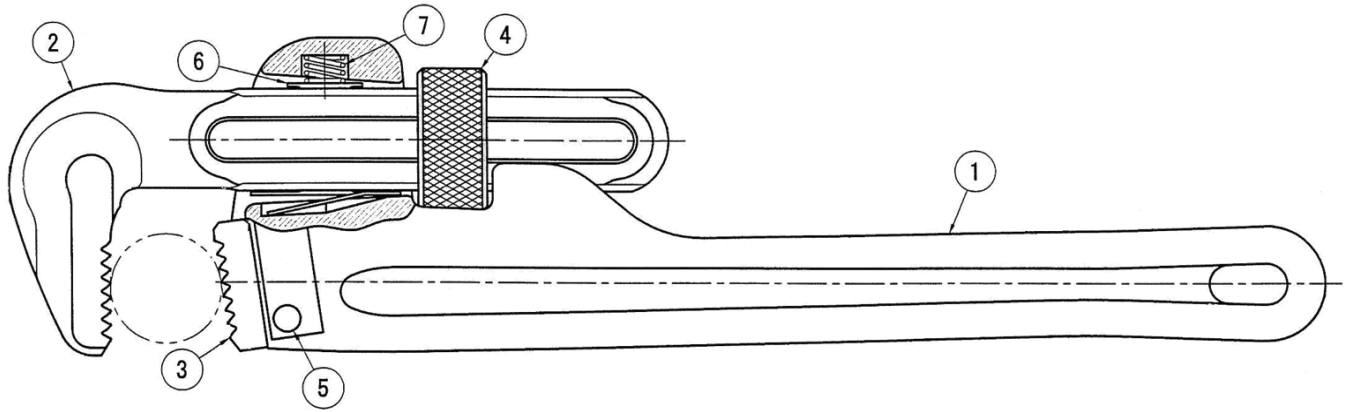

AP-E ストレートパイプレンチ

平成27年4月1日

AP-E 部品表

サイズ	上あご②		植歯③		丸ナット④	
AP250E	APA250E		APH250E		APM250E	
AP300E	APA300E		APH300E		APM300E	
AP350E	APA350E		APH350E		APM350E	
AP450E	APA450E		APH450E		APM450E	
AP600E	APA600E		APH600E		APM600E	
AP900E	APA900E		APH900E		APM900E	

サイズ	板ばね⑥		コイルばね⑦		植歯リベット⑤	
AP250E	APE250E		APS250E		APHP250E	
AP300E	APE300E		APS300E		APHP300E	
AP350E	APE350E		APS350E		APHP350E	
AP450E	APE450E		APS450E		APHP450E	
AP600E	APE600E		APS600E		APHP600E	
AP900E	APE900E		APS900E		APHP900E	