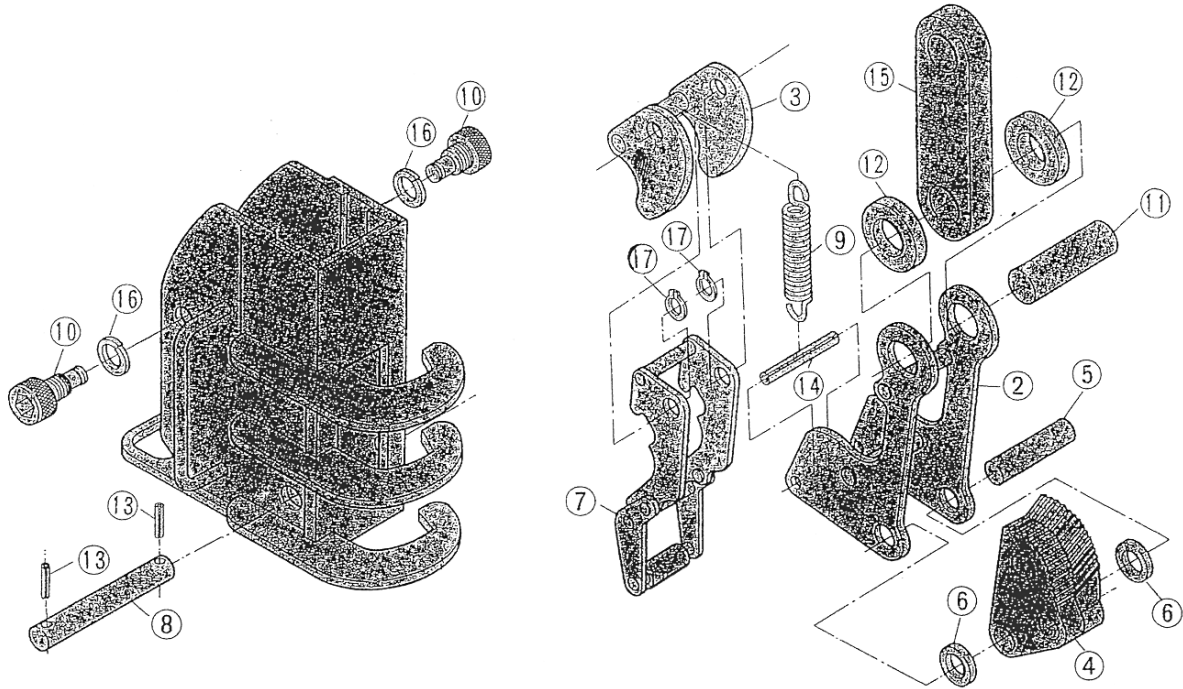

# 鉄筋立吊クランプ TVC 1

平成27年4月1日

TVC1部品表

部品No.	部品名称	品番	セット個数	備考
リンク・カム セット		TVT1		
2	リンク	TVCLR1	1	
4	カム	TVCT1	1	
5	リンクピン	TVCX1	1	
6	カラー	TVCZ1	2	
8	カム支持ピン	TVCK1	1	
13	スプリングピン	TVCU1	2	
ロック セット		TVL1		
3	ロック	TVCL1	1	
9	ばね	TVCS1	1	
10	ロック支持ボルト	TVCG1	2	
14	スプリングピン	TVCQ1	1	
16	スプリング座金	TVCD1	2	
17	止め輪	TVCE1	2	
7	遠隔操作レバー	TVCF1	1	
吊りプレート セット		TVP1		
15	吊りプレート	TVCP1	1	
11	フックピン	TVCH1	1	
12	カラー	TVCJ1	2	