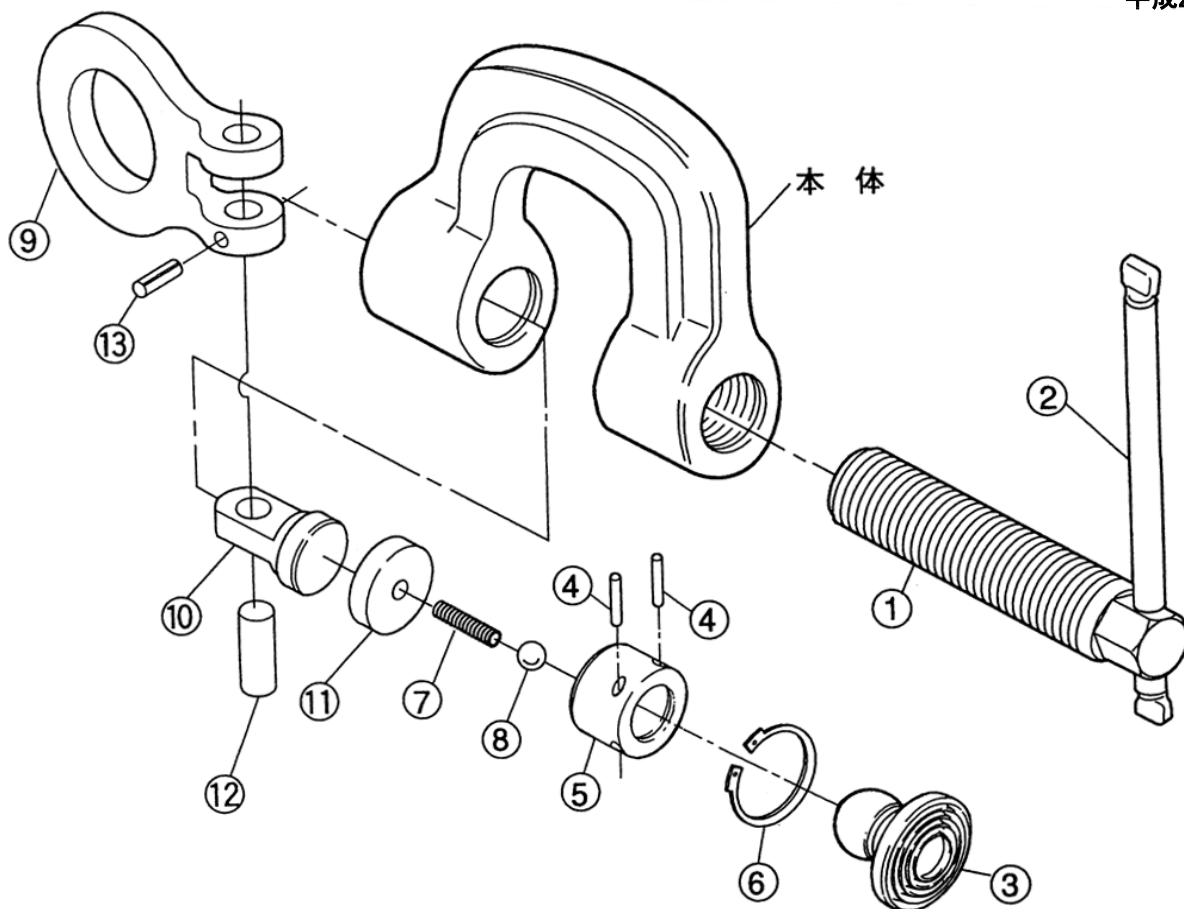

スクリーカムクランプ SUC

平成27年4月1日

SUC0. 5 ~ 3. 2部品表

部品No.	部品名称	セット個数	品番	0.5	1	1.6	3.2	備考
スクリー			SUCR					
1	スクリー	1						
2	ハンドル	1						
カム式			SUT					
3	円形カム	1						
4	ストッパーピン	2						
5	カム受け	1						
6	止め輪	1						
7	ばね	1						
8	スチールボール	1						
シャックル式			SUS					
9	シャックル	1						
10	シャフト	1						
11	プレート	1						
12	連結ピン	1						
13	スプリングピン	1						