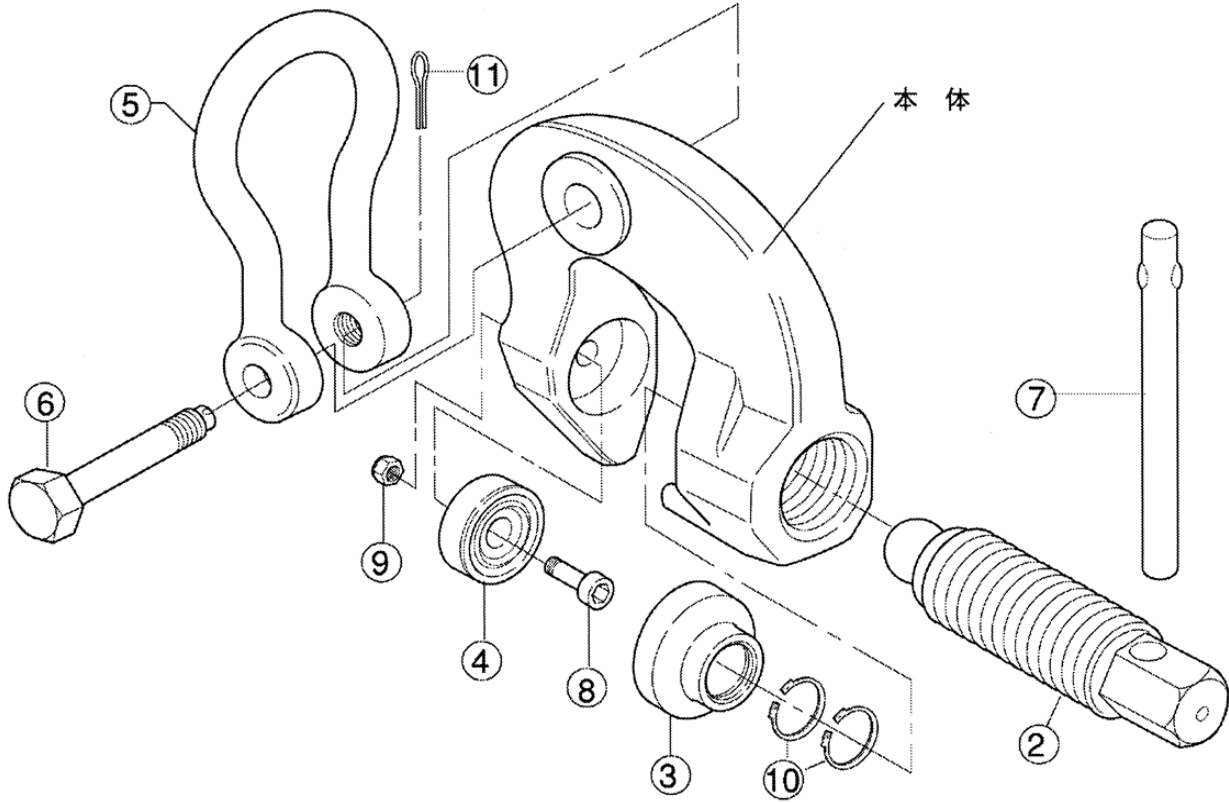

スクリーカムクランプ SCC・SCC-W

平成27年4月1日

SCC 0.5 ~ 6・1W・3W部品表

部品No.	部品名称	品番	セット個数	0.5	0.75	1	1.5	3	6	1W	3W	備考
シャックル		SCH										
5	シャックル	SCCH	1									
* 6	シャックル用ボルト	SCCN	1									
11	割ピン		1									
3・10	カム・止め輪	SCCT	1									
パッド		SCP										
4	パッド	SCCP	1									
8	六角穴付ボルト	SCCV	1									
9	ナイロンナット		1									
スクリー		SCR										
2	スクリー	SCCR	1									
7	ハンドル	SCCU	1									

* 部品No.6の0.5についてはナット付