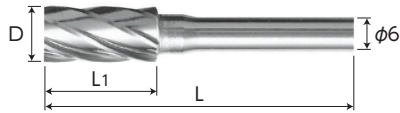

シャンク径φ6mm  
アルミカット

★印はオール超硬

品番 (S.cut)	寸法(mm)			メーカー希望 小売価格
	L	L1	D	
SB1C01SA★	50	19	6	¥4,340
SB1C02SA	63	19	9.5	¥5,870
SB1C03SA	69	25	12.7	¥9,290
SB1C04SA	69	25	16	¥11,720
SB1C05SA	69	25	19	¥15,720

品番 (S.cut)	寸法(mm)			メーカー希望 小売価格
	L	L1	D	
SB2C01SA★	50	19	6	¥4,860
SB2C02SA	63	19	9.5	¥5,870
SB2C03SA	69	25	12.7	¥9,290
SB2C04SA	69	25	19	¥19,470

品番 (S.cut)	寸法(mm)			メーカー希望 小売価格
	L	L1	D	
SB3C01SA★	50	19	6	¥4,860
SB3C02SA	63	19	9.5	¥6,210
SB3C03SA	69	25	12.7	¥9,290
SB3C04SA	69	25	16	¥13,700
SB3C05SA	76	32	19	¥19,230

品番 (S.cut)	寸法(mm)			メーカー希望 小売価格
	L	L1	D	
SB6C01SA	60	16	9.5	¥7,090
SB6C02SA	66	22	12.7	¥8,710
SB6C03SA	69	25	16	¥15,660
SB6C04SA	69	25	19	¥20,890

品番 (S.cut)	寸法(mm)			メーカー希望 小売価格
	L	L1	D	
SB7C01SA	74	27	9.5	¥8,850
SB7C02SA	76	28	12.7	¥11,690
SB7C03SA	77	30	16	¥19,080
SB7C04SA	85	38	19	¥26,070

品番 (S.cut)	寸法(mm)			メーカー希望 小売価格
	L	L1	D	
SB8C01SA★	50	5	6	¥4,830
SB8C02SA	52	8	9.5	¥4,840
SB8C03SA	55	11	12.7	¥8,030
SB8C04SA	58	14	16	¥13,700
SB8C05SA	62	16	19	¥23,530