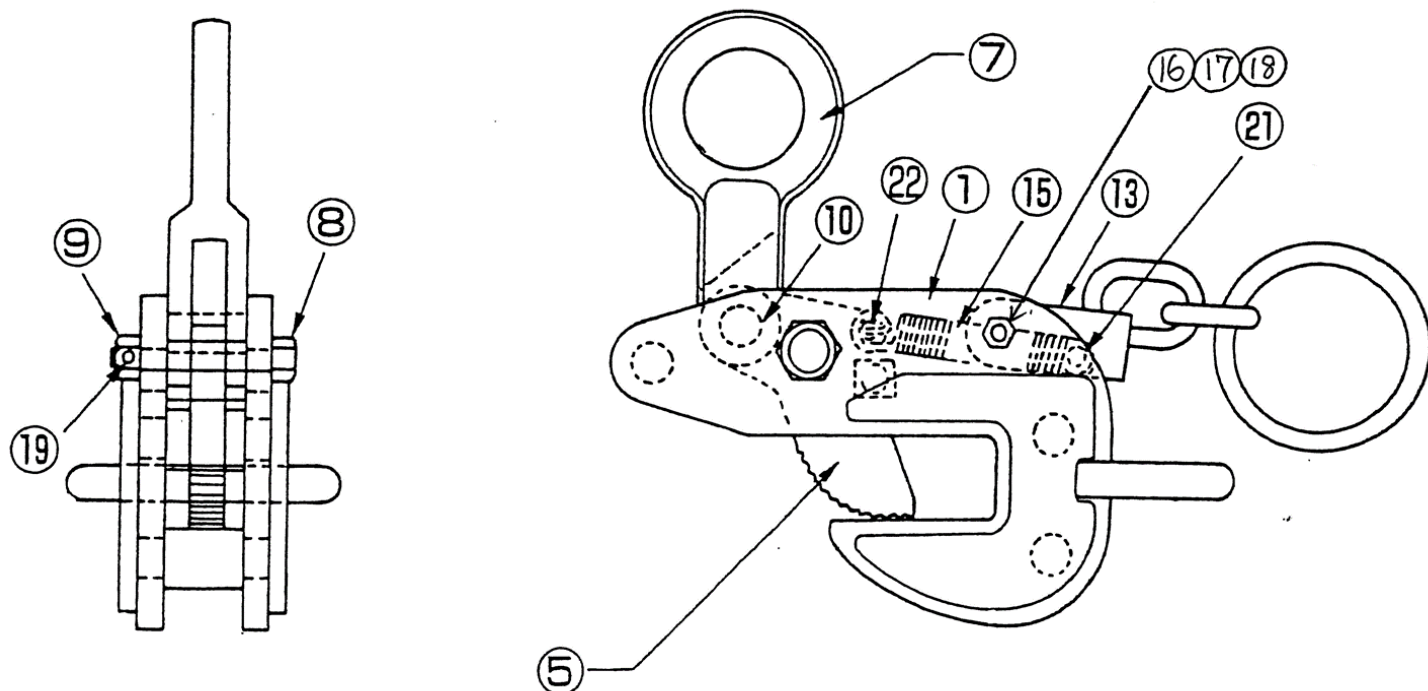

# 横吊クランプ（先割型）HLC0. 5U～5U

平成27年4月1日

HLC0. 5U～5U 部品表

部品No.	部品名称	品番	セット個数	0.5U	1U	2U	3U	5U	備考
シャックル		HLH							
7	シャックル	HLCH	1						
10	シャックル用ピン	HLCY	1						
カム		HLT							
5	カム	HLCT	1						
22	スプリングピン	HLCR	1						
8	カム支持ボルト	HLCN	1						
9	カム支持ナット		1						
19	スプリングピン	HLC0	1						
ハンドル		HLU							
13	Uハンドル	HLCU	1						
21	スプリングピン	HLCQ	1						
16	六角穴付皿ボルト	HLCK	2						
17	Uナット		2						
18	カラー	HLCC	2						
15	ばね	HLCS	1						