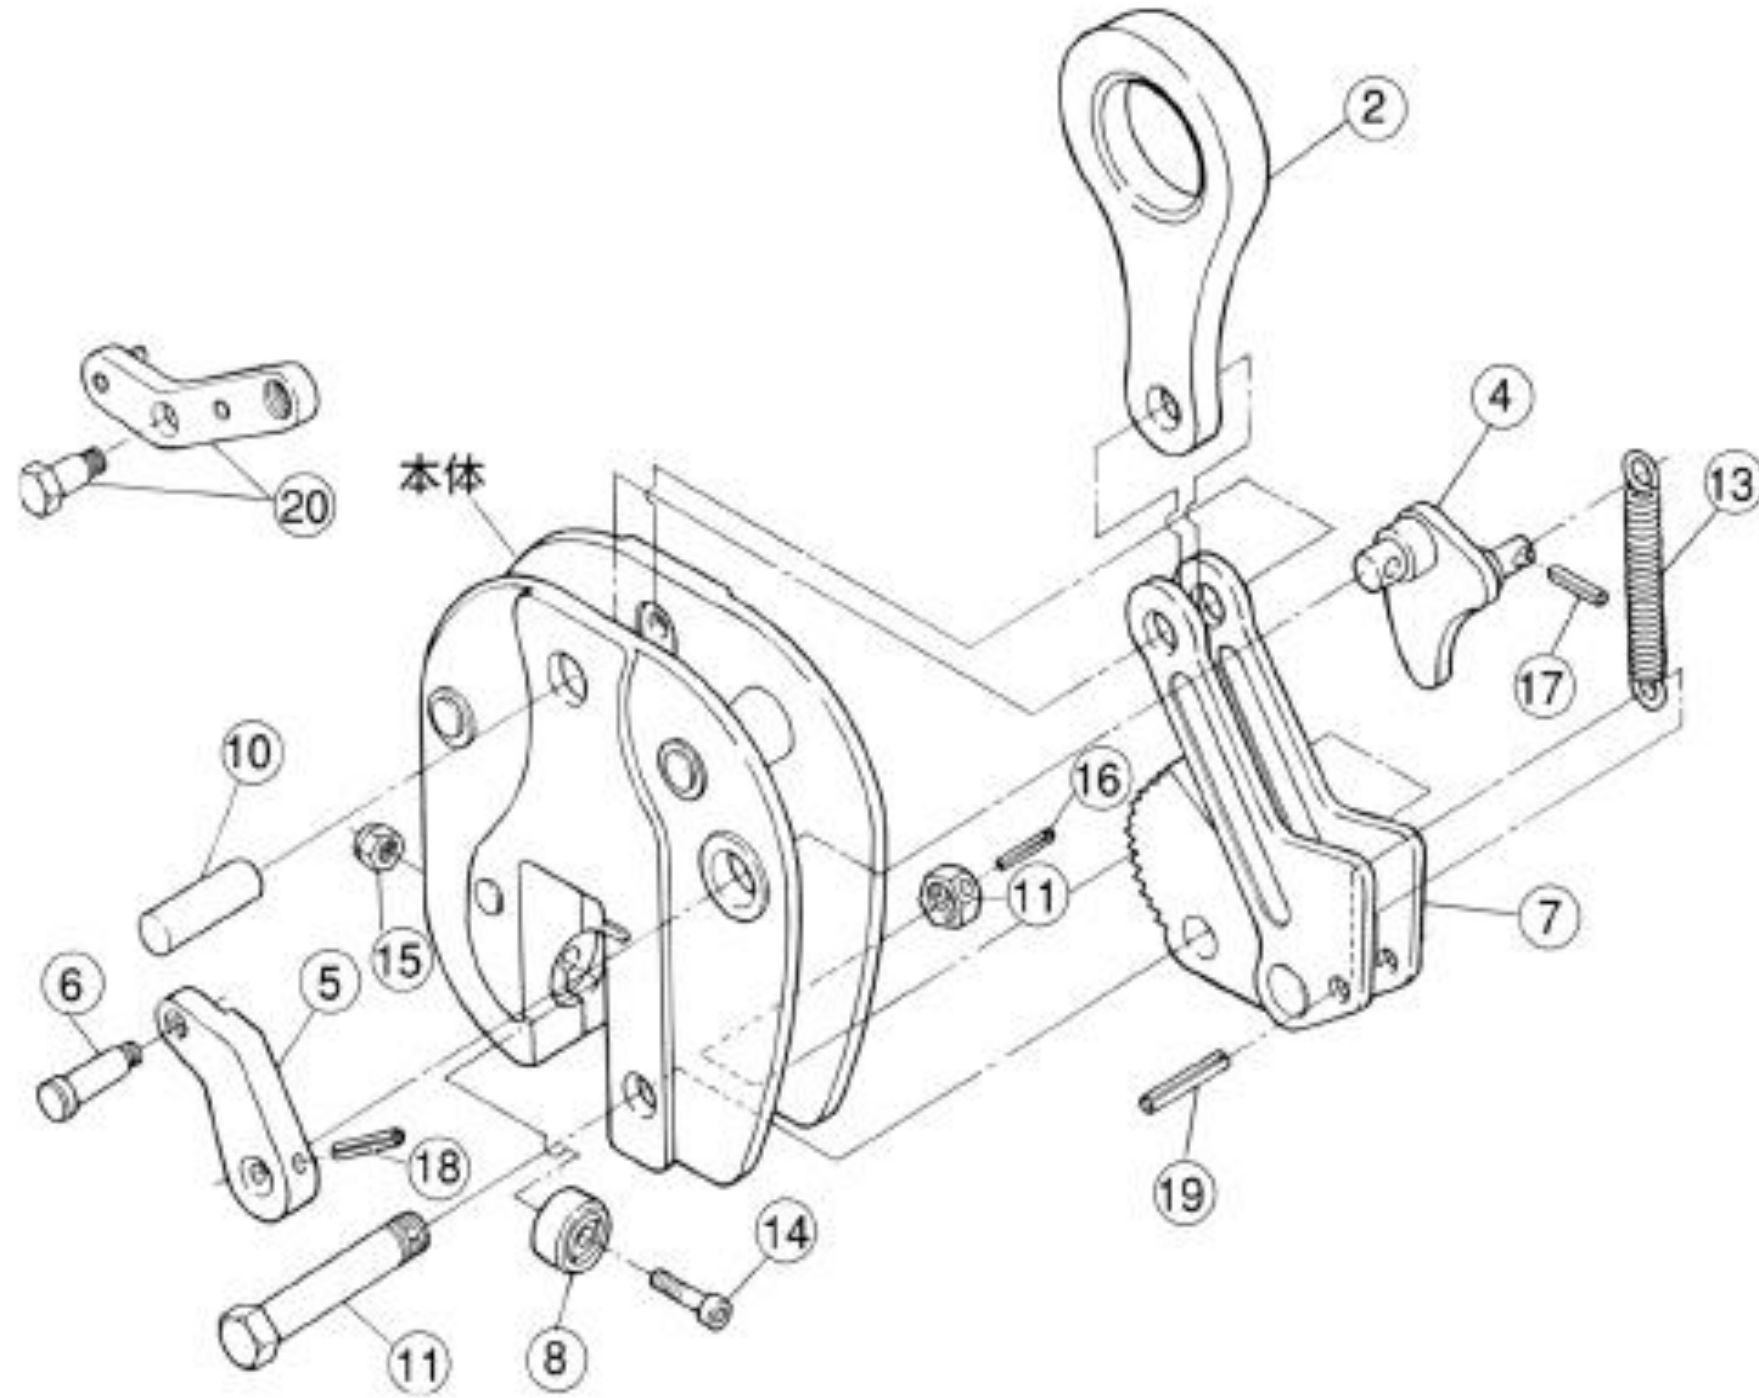

立吊用クランプ SVC-L(レバー式)

2025年3月17日

SVC-L 0.5 ~ 5 部品表

部品No.	部品名称	品番	セット個数	0.5L	1L	2L	3L	5L	備考
シャックル		SVH							
2	シャックル	SVCH	1						
10	シャックル支持ピン	SVCY	1						
カム		SVT							
7	カム・リンク	SVCT	1						
19	スプリングピン	SVCU	1						
カム支持ピン		SVK							
11	カム支持ボルト・ナット	SVCK	1						
16	スプリングピン	SVCO	1						
パッド		SVP							
8	パッド	SVCP	1						
14	六角穴付きボルト	SVCV	1						
15	ナイロンナット		1						
ハンドル		SVG							
4	ロック	SVCL	1						
5	ロックレバー	SVCF	1						
6	ロックレバーグリップ	SVCG	1						
17	スプリングピン (ロック用)	SVCW	1						
18	スプリングピン (レバー用)	SVCQ	1						
13	ばね	SVCS	1						
20	遠隔操作レバー	SVCR	1						

注文の際には部品品番の後に容量を加えてご用命下さい。

株式会社 **スーパーツール**