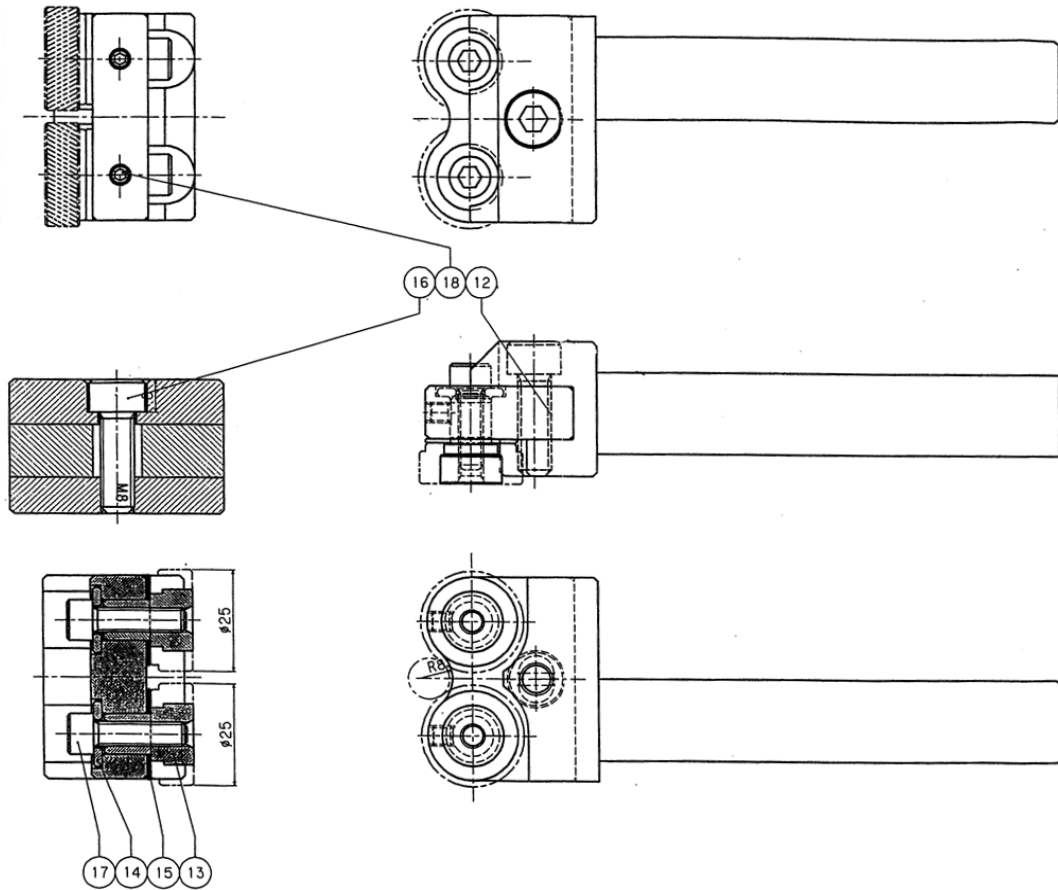

KH-2E 転造ローレットホルダー

平成27年4月1日

KH-2E20・25 部品表

No.	部品名称	20・25		
		部品品番	使用個数	
12	プレート	KH2EP02	1	
13	コマシテンジク	KHEP03	2	
14	サガネ	KHEP04	2	
15	スラストカラー	KHEP05	2	
17	六角穴付ホルト	KHEP07	2	
16		KH2EP06	1	
18	六角穴付トメジ	KHEP09	2	

※ 20・25は共通品番。(上記価格は1個価格です。)