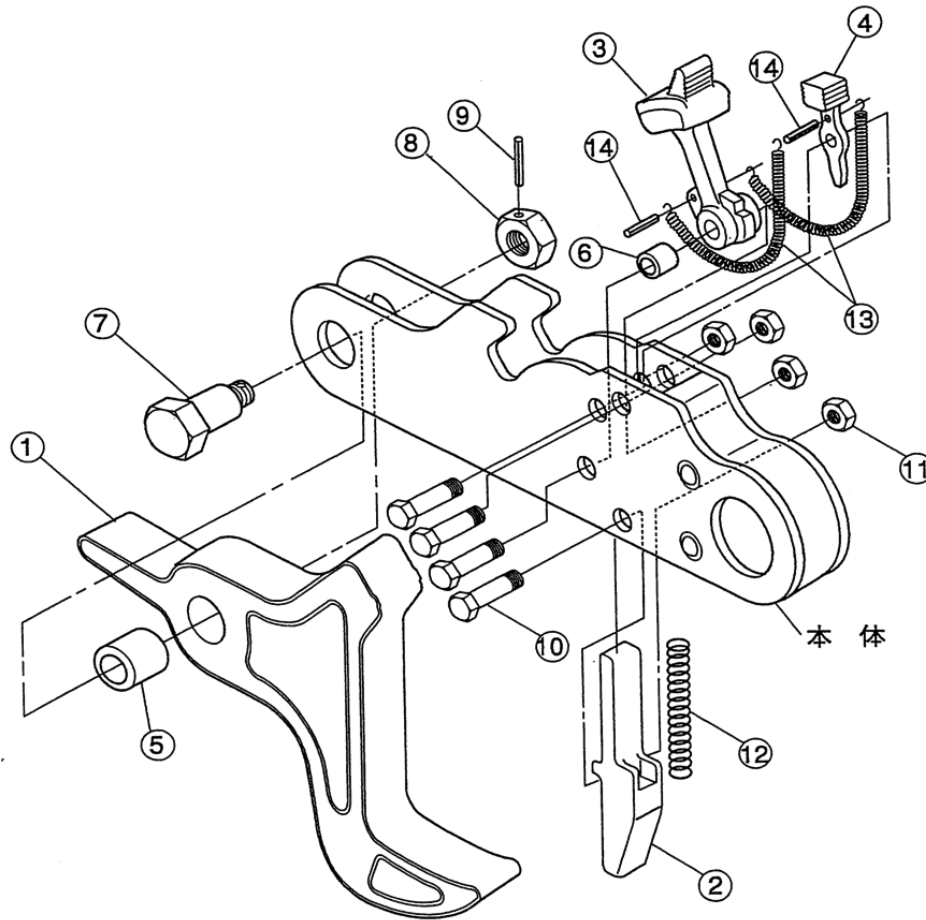

# スーパーフットロック SDH3

平成27年4月1日

SDH3 部品表

部品No.	部品名称	品番	セット個数	備考
1	フック	SDHF	1	
2	ラッチ	SDHR	1	
3	トリガー	SDHT	1	
4	ストッパー	SDHS	1	
5	フック用カラー	SDHC	1	
6	トリガー用カラー	SDHE	1	
7	フック支持ボルト	SDHB	各1	
8	フック支持ナット			
9	支持ボルト用スプリングピン			
10	六角ボルト	SDHG	各1	
11	Uナット			
12	ラッチ用ばね	SDHJ	1	
13	トリガー用ばね	SDHK	各2	
14	ばね支持用スプリングピン			