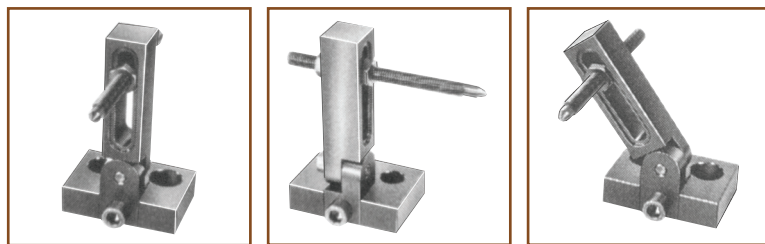

- 材 質：S45C
- 仕 上：黒染

APB

■ 水平調整ブロック

ADJUSTABLE PARALLEL BLOCK

▶ 特長

- スムーズに且つ垂直に上下移動します。
- ベアリングを内蔵しているため、軽い力で水平調整可能。
- ボールスイベルは角度自在です。
- 頭部のボールは自在に回転します。

▶ 使用例

品 番	寸法(mm)						耐荷重 (KN)	質量 (kg)	メーカー希望 小売価格
	A	高さ		D	E	六角対辺F			
		最小B	最大C						
APB50	40	50	55	88.5	53	10	50	1.5	¥27,030
APB65	54	65	72	124	70	12	100	3.7	¥35,130

MS

■ マルチストッパー

MULTIPLE STOPPER

▶ 特長

- ガイドボルトが50mmの範囲で上下します。
- ガイド部の旋回ボルトを緩めると180°のスイングができ、任意のところで固定できます。
- ボディの固定ボルトを緩めてガイド部を90°横向きに取付けて使用することができます。

- 材 質：S50C
- 仕 上：黒染

▶ 使用例

通常使用例

横向使用例

スイング使用例

品 番	寸法(mm)							質量 (kg)	メーカー希望 小売価格
	A	B	C	D	E	F	G		
MS1512	150	90	23	30	60	M12	13	1.6	¥28,540
MS1516	150	90	23	30	60	M16	17	1.57	¥30,600