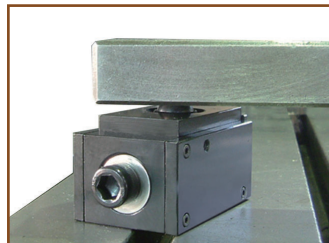

- 材 質：S45C
- 仕 上：黒染

APB

■ 水平調整ブロック

ADJUSTABLE PARALLEL BLOCK

▶ 特長

- スムーズに且つ垂直に上下移動します。
- ベアリングを内蔵しているため、軽い力で水平調整可能。
- ボールスイベルは角度自在です。
- 頭部のボールは自在に回転します。

▶ 使用例

品 番	寸法(mm)						耐荷重 (KN)	質量 (kg)	メーカー希望 小売価格
	A	高さ		D	E	六角対辺F			
		最小B	最大C						
APB50	40	50	55	88.5	53	10	50	1.5	¥27,030
APB65	54	65	72	124	70	12	100	3.7	¥35,130

MS

■ マルチストッパー

MULTIPLE STOPPER

▶ 特長

- ガイドボルトが50mmの範囲で上下します。
- ガイド部の旋回ボルトを緩めると180°のスイングができ、任意のところで固定できます。
- ボディの固定ボルトを緩めてガイド部を90°横向きに取付けて使用することができます。

- 材 質：S50C
- 仕 上：黒染

▶ 使用例

通常使用例