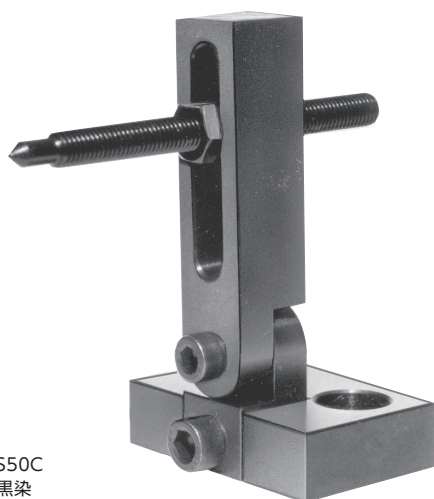

- 材 質：S45C
- 仕 上：黒染

APB

■ 水平調整ブロック

ADJUSTABLE PARALLEL BLOCK

▶ 特長

- スムーズに且つ垂直に上下移動します。
- ベアリングを内蔵しているため、軽い力で水平調整可能。
- ボールスイベルは角度自在です。
- 頭部のボールは自在に回転します。

▶ 使用例

品 番	寸法(mm)						耐荷重 (KN)	質量 (kg)	メーカー希望 小売価格
	A	高さ		D	E	六角対辺F			
		最小B	最大C						
APB50	40	50	55	88.5	53	10	50	1.5	¥27,030
APB65	54	65	72	124	70	12	100	3.7	¥35,130

MS

■ マルチストッパー

MULTIPLE STOPPER

▶ 特長

- ガイドボルトが50mmの範囲で上下します。
- ガイド部の旋回ボルトを緩めると180°のスイングができ、任意のところで固定できます。
- ボディの固定ボルトを緩めてガイド部を90°横向きに取付けて使用することができます。

- 材 質：S50C
- 仕 上：黒染

▶ 使用例

通常使用例

横向使用例

スイング使用例

品 番	寸法(mm)							質量 (kg)	メーカー希望 小売価格
	A	B	C	D	E	F	G		
MS1512	150	90	23	30	60	M12	13	1.6	¥28,540
MS1516	150	90	23	30	60	M16	17	1.57	¥30,600