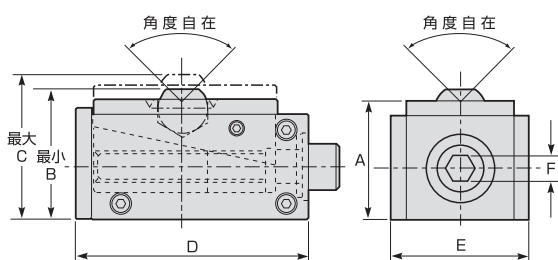

- 材 質：S45C
- 仕 上：黒染

APB

■ 水平調整ブロック

ADJUSTABLE PARALLEL BLOCK

▶ 特長

- スムーズに且つ垂直に上下移動します。
- ベアリングを内蔵しているため、軽い力で水平調整可能。
- ボールスイベルは角度自在です。
- 頭部のボールは自在に回転します。

▶ 使用例

品 番	寸法(mm)						耐荷重 (KN)	質量 (kg)	メーカー希望 小売価格
	A	高さ		D	E	六角対辺F			
		最小B	最大C						
APB50	40	50	55	88.5	53	10	50	1.5	¥27,030
APB65	54	65	72	124	70	12	100	3.7	¥35,130

MS

■ マルチストッパー

MULTIPLE STOPPER

▶ 特長

- ガイドボルトが50mmの範囲で上下します。
- ガイド部の旋回ボルトを緩めると180°のスイングができ、任意のところで固定できます。
- ボディの固定ボルトを緩めてガイド部を90°横向きに取付けて使用することができます。

- 材 質：S50C
- 仕 上：黒染

▶ 使用例

通常使用例