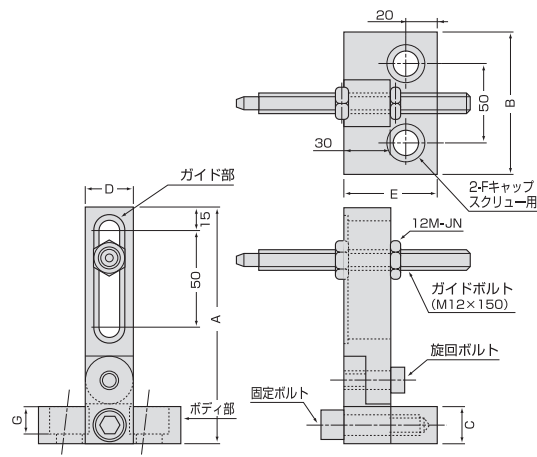

- 材 質：S45C
- 仕 上：黒染

APB

■ 水平調整ブロック

ADJUSTABLE PARALLEL BLOCK

▶ 特長

- スムーズに且つ垂直に上下移動します。
- ベアリングを内蔵しているため、軽い力で水平調整可能。
- ボールスイベルは角度自在です。
- 頭部のボールは自在に回転します。

▶ 使用例

品 番	寸法(mm)						耐荷重 (KN)	質量 (kg)	メーカー希望 小売価格
	A	高さ		D	E	六角対辺F			
		最小B	最大C						
APB50	40	50	55	88.5	53	10	50	1.5	¥27,030
APB65	54	65	72	124	70	12	100	3.7	¥35,130

MS

■ マルチストッパー

MULTIPLE STOPPER

▶ 特長

- ガイドボルトが50mmの範囲で上下します。
- ガイド部の旋回ボルトを緩めると180°のスイングができ、任意のところで固定できます。
- ボディの固定ボルトを緩めてガイド部を90°横向きに取付けて使用することができます。

- 材 質：S50C
- 仕 上：黒染

▶ 使用例

通常使用例

横向使用例

スイング使用例

品 番	寸法(mm)							質量 (kg)	メーカー希望 小売価格
	A	B	C	D	E	F	G		
MS1512	150	90	23	30	60	M12	13	1.6	¥28,540
MS1516	150	90	23	30	60	M16	17	1.57	¥30,600