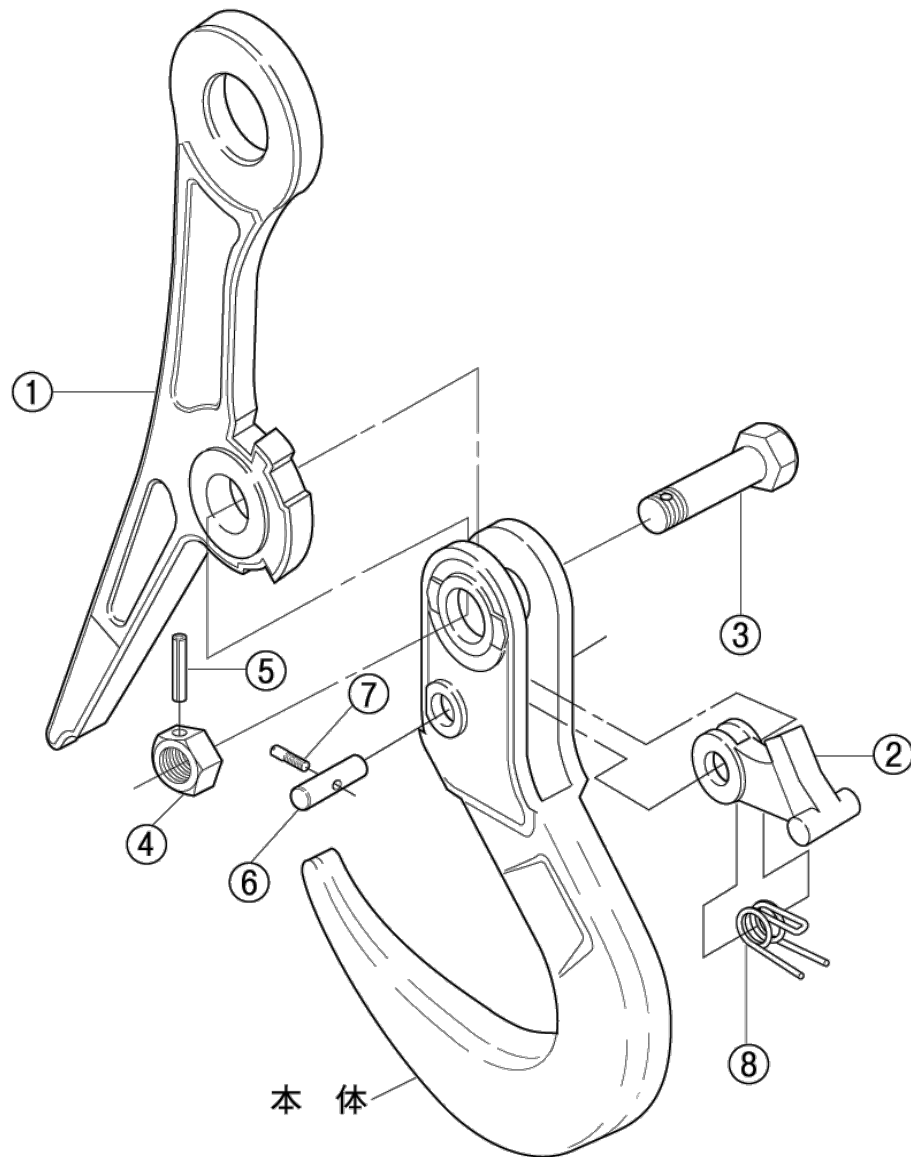

# スーパーロックフック(開閉ロック式) SLH-A

2023年5月12日

SLH-A 部品代理店価格表

部品No.	部品名称	品番	セット個数	2A	3A
1	シャックル	SLHH	1		
2	レバー	SLHL	1		
3	シャックル支持ボルト	SLHB	1		
4	シャックル支持ナット		1		
5	スプリングピン		1		
6	レバー支持ピン	SLHC	1		
7	止めねじ		1		
8	ばね	SLHS	1		