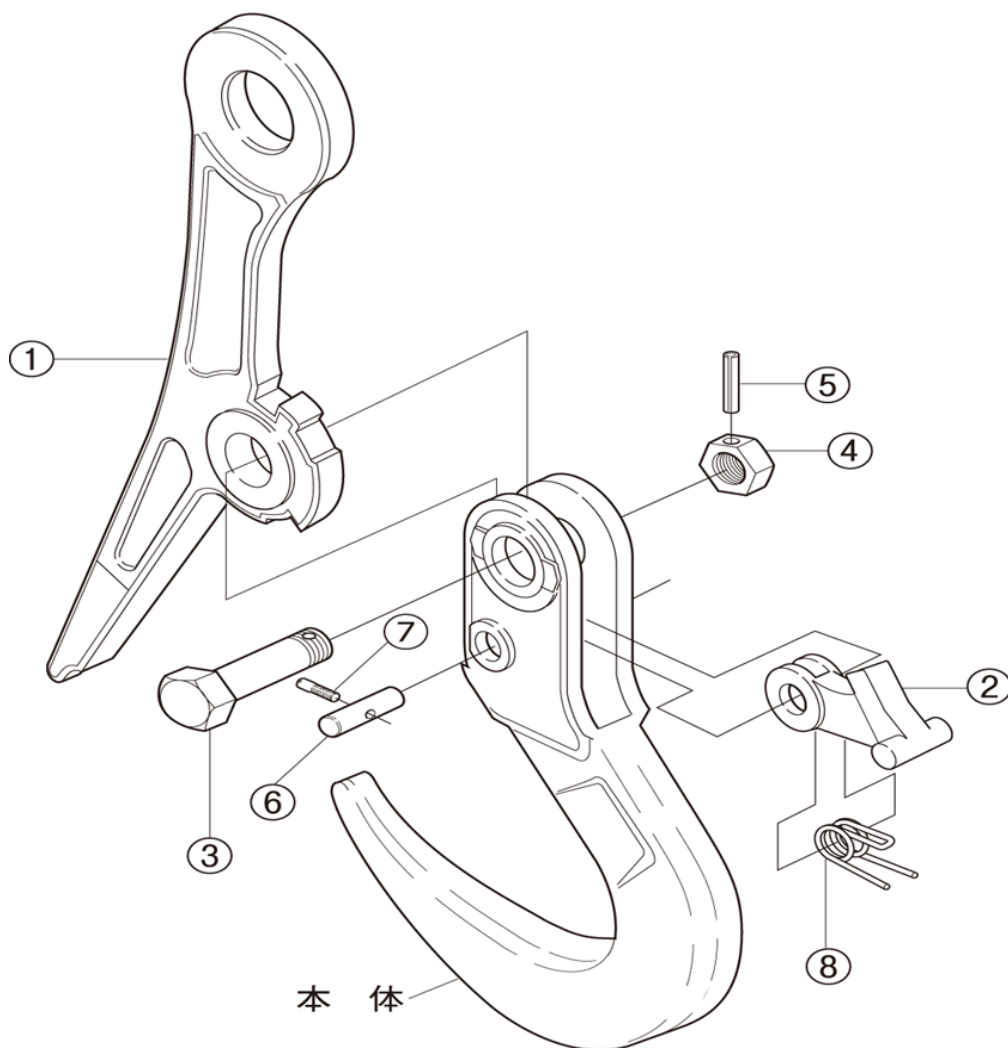

スーパーロックフック(開閉ロック式) SLH3A

平成27年4月1日

SLH3A 部品表

部品No.	部品名称	品番	セット個数		備考
1	シャックル	SLHH	1		
2	レバー	SLHL	1		
3	シャックル支持ボルト	SLHB	1		
4	シャックル支持ナット		1		
5	スプリングピン		1		
6	レバー支持ピン	SLHC	1		
7	止めねじ		1		
8	ばね	SLHS	1		