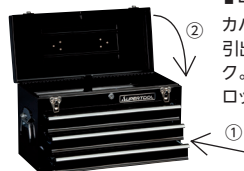

S505B

S505R

S505B・S505R

■ ツールケース(チェストタイプ)

3段引出し式

METAL TOOL CASE (Chest Type)

▶ 特長

- 引き出しは、ボールベアリングスライダーを採用。
 - キーロック式で大切な工具も安心して保管。
 - 高品質塗装で耐久性抜群。
- ※工具をセットするためのトレイは付いていません。

■ボールベアリングスライダー
引き出しはボールベアリングスライダーを採用。

■サイドハンドル
重量が重くなったときには、サイドハンドルで持ち運びが便利。

■ロック機構
カバーを閉じると引き出しが自動ロック。飛び出し防止ロック機構付。

■キーロック、エンブレム
キーロック式で大切な工具も安心保管。SUPER TOOLマークエンブレム付。

品番	色	サイズ(mm)	上部スペース・引き出しサイズ(mm)		質量(kg)	メーカー希望小売価格
			上部スペース	引き出し		
S505B	グロスブラック	505×233×300	490×220×60	435×200×50	9.4	¥27,750
S505R	グロスレッド					

S496B

■ ツールケース(チェストタイプ)

2段引出し式

METAL TOOL CASE

▶ 特長

- 引き出しは、ボールベアリングスライダーを採用。
 - キーロック式で大切な工具も安心して保管。
 - 高品質塗装で耐久性抜群。
- ※工具をセットするためのトレイは付いていません。

品番	色	サイズ(mm)	上部スペース・引き出しサイズ(mm)		質量(kg)	メーカー希望小売価格
			上部スペース	引き出し		
S496B	グロスブラック	496×222×240	477×210×60	466×191×50	7.6	¥21,940

SR450S

■ ツールケース(超高耐衝撃性コポリマー樹脂製)

PLASTIC TOOL CASE

▶ 特長

- 中皿は、上下2段式です。
- 上部中皿には、工具セッティング用EVA樹脂付。
- 下部中皿にはビス小物等を入れることができます。

品番	色	サイズ(mm)	質量(kg)	メーカー希望小売価格
SR450S	ブラック	455×240×206	1.9	¥4,410