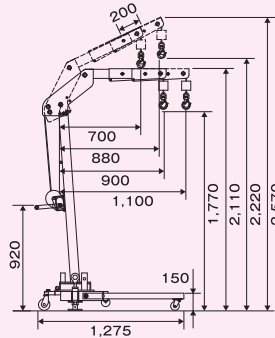

### 用途に合わせた2タイプ

業界初! 最大旋回60°、アーム高は2段階調節可能!  
SMC1210THはアームが伸長し、  
深いところまで入り込め作業性がアップ!

- コンパクトな軽量コの字型クレーン
- アウトリガーを挿入する事により、左右角度最大60°まで旋回が可能
- アウトリガーを挿入した方向のみ旋回する“旋回ロック機構” 搭載
- アウトリガーを挿入していない時、吊り上げ移動が可能
- アウトリガー\*を反対側にも取り付けると120°旋回!! ※2本目は別売

▶ 特長(SMC1210TH)

▶ 使用例(SMC1210TH)

ロックピンで、アームが  
900mm・1,100mmの2段階調節

アームが長くなったことで、深いところまで  
入り込め、作業効率がアップ!

**Point 1**  
アームは  
2段階調節!  
900mm  
1,100mm  
(SMC1210THのみ)

**Point 2**  
業界初!  
最大旋回  
60°

**Point 3**  
アウトリガー\*を  
反対側にも  
取り付けると  
120°  
旋回!!  
\*2本目は別売

SMC150TH

※アーム調節以外は、SMC1210THと同機能

業界初!  
最大旋回 60°

品番	つり上げ荷重(kg)	旋回範囲	アーム調節(mm)	アーム高さ調節	揚程(mm)	質量(kg)	メーカー希望小売価格
NEW SMC1210TH	100・120	左右60°	900・1,100	2段階調節	1,770・2,220	110	¥300,700
SMC150TH	150	左右60°		2段階調節	1,770・2,025	105	¥216,800