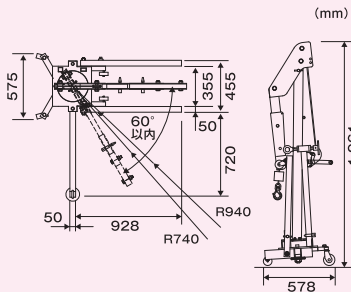

### 用途に合わせた2タイプ

業界初! 最大旋回60°、アーム高は2段階調節可能!  
SMC1210THはアームが伸長し、  
深いところまで入り込め作業性がアップ!

- コンパクトな軽量コの字型クレーン
- アウトリガーを挿入する事により、左右角度最大60°まで旋回が可能
- アウトリガーを挿入した方向のみ旋回する“旋回ロック機構” 搭載
- アウトリガーを挿入していない時、吊り上げ移動が可能
- アウトリガー\*を反対側にも取り付けると120°旋回!! ※2本目は別売

▶ 特長(SMC1210TH)

▶ 使用例(SMC1210TH)

ロックピンで、アームが  
900mm・1,100mmの2段階調節

アームが長くなったことで、深いところまで  
入り込め、作業効率がアップ!

**Point 1**  
アームは  
2段階調節!  
900mm  
1,100mm  
(SMC1210THのみ)

**Point 2**  
業界初!  
最大旋回  
60°

**Point 3**  
アウトリガー\*を  
反対側にも  
取り付けると  
120°  
旋回!!  
\*2本目は別売

SMC150TH

※アーム調節以外は、SMC1210THと同機能

業界初!  
最大旋回 60°

品番	つり上げ荷重(kg)	旋回範囲	アーム調節(mm)	アーム高さ調節	揚程(mm)	質量(kg)	メーカー希望小売価格
NEW SMC1210TH	100・120	左右60°	900・1,100	2段階調節	1,770・2,220	110	¥300,700
SMC150TH	150	左右60°		2段階調節	1,770・2,025	105	¥216,800