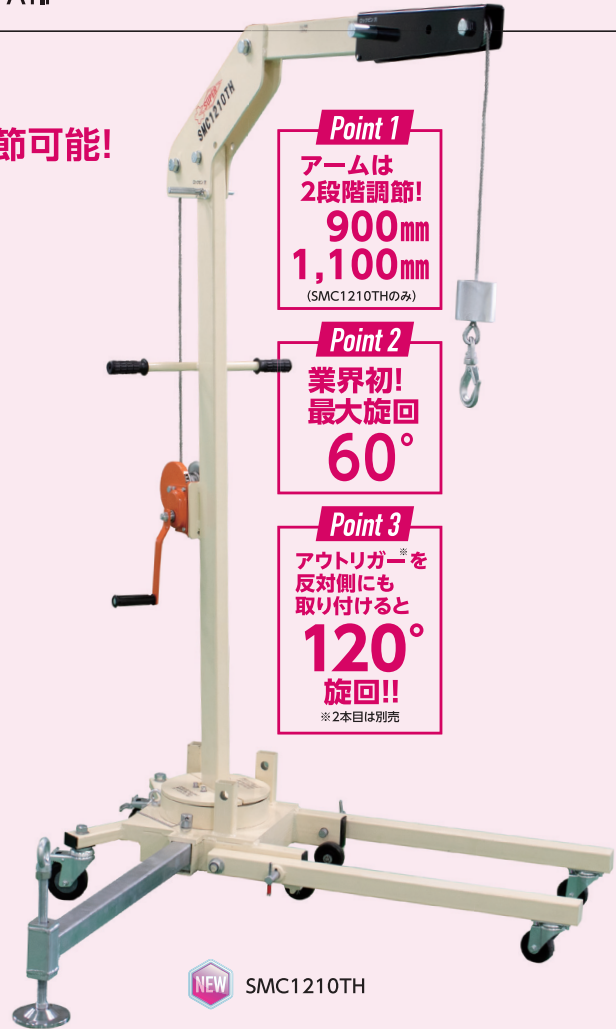

### 用途に合わせた2タイプ

業界初! 最大旋回60°、アーム高は2段階調節可能!  
SMC1210THはアームが伸長し、  
深いところまで入り込め作業性がアップ!

- コンパクトな軽量コの字型クレーン
- アウトリガーを挿入する事により、左右角度最大60°まで旋回が可能
- アウトリガーを挿入した方向のみ旋回する“旋回ロック機構” 搭載
- アウトリガーを挿入していない時、吊り上げ移動が可能
- アウトリガー\*を反対側にも取り付けると120°旋回!! ※2本目は別売

▶ 特長(SMC1210TH)

▶ 使用例(SMC1210TH)

ロックピンで、アームが  
900mm・1,100mmの2段階調節

アームが長くなったことで、深いところまで  
入り込め、作業効率がアップ!

**Point 1**  
アームは  
2段階調節!  
900mm  
1,100mm  
(SMC1210THのみ)

**Point 2**  
業界初!  
最大旋回  
60°

**Point 3**  
アウトリガー\*を  
反対側にも  
取り付けると  
120°  
旋回!!  
\*2本目は別売

NEW SMC1210TH

フリー  
クレーン

ジブクレーン  
(柱取付型)

ジブクレーン  
(床固定型)

ジブクレーン  
(移動式)

チェーン  
ブロック

マルチ  
クレーン

門型  
クレーン

SMC150TH

※アーム調節以外は、SMC1210THと同機能

業界初!  
最大旋回 60°

品番	つり上げ荷重(kg)	旋回範囲	アーム調節(mm)	アーム高さ調節	揚程(mm)	質量(kg)	メーカー希望小売価格
NEW SMC1210TH	100・120	左右60°	900・1,100	2段階調節	1,770・2,220	110	¥300,700
SMC150TH	150	左右60°		2段階調節	1,770・2,025	105	¥216,800