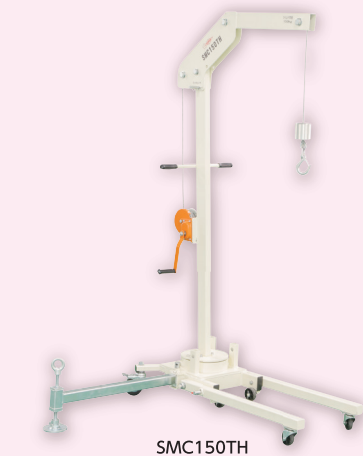

### 用途に合わせた2タイプ

業界初! 最大旋回60°、アーム高は2段階調節可能!  
SMC1210THはアームが伸長し、  
深いところまで入り込め作業性がアップ!

- コンパクトな軽量コの字型クレーン
- アウトリガーを挿入する事により、左右角度最大60°まで旋回が可能
- アウトリガーを挿入した方向のみ旋回する“旋回ロック機構” 搭載
- アウトリガーを挿入していない時、吊り上げ移動が可能
- アウトリガー\*を反対側にも取り付けると120°旋回!! ※2本目は別売

▶ 特長(SMC1210TH)

▶ 使用例(SMC1210TH)

ロックピンで、アームが  
900mm・1,100mmの2段階調節

アームが長くなったことで、深いところまで  
入り込め、作業効率がアップ!

**Point 1**  
アームは  
2段階調節!  
900mm  
1,100mm  
(SMC1210THのみ)

**Point 2**  
業界初!  
最大旋回  
60°

**Point 3**  
アウトリガー\*を  
反対側にも  
取り付けると  
120°  
旋回!!  
\*2本目は別売

NEW SMC1210TH

フリー  
クレーン

ジブクレーン  
(柱取付型)

ジブクレーン  
(床固定型)

ジブクレーン  
(移動式)

チェーン  
ブロック

マルチ  
クレーン

門型  
クレーン

SMC150TH

※アーム調節以外は、SMC1210THと同機能

業界初!  
最大旋回 60°

品番	つり上げ荷重(kg)	旋回範囲	アーム調節(mm)	アーム高さ調節	揚程(mm)	質量(kg)	メーカー希望小売価格
NEW SMC1210TH	100・120	左右60°	900・1,100	2段階調節	1,770・2,220	110	¥300,700
SMC150TH	150	左右60°		2段階調節	1,770・2,025	105	¥216,800