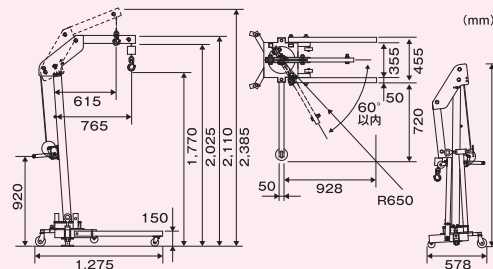

▶ 特長(SMC1210TH)

▶ 使用例(SMC1210TH)

ロックピンで、アームが  
900mm・1,100mmの2段階調節

アームが長くなったことで、深いところまで  
入り込め、作業効率がアップ!

**Point 1**  
アームは  
2段階調節!  
900mm  
1,100mm  
(SMC1210THのみ)

**Point 2**  
業界初!  
最大旋回  
60°

**Point 3**  
アウトリガー\*を  
反対側にも  
取り付けると  
120°  
旋回!!  
\*2本目は別売

NEW SMC1210TH

フリー  
クレーン

ジブクレーン  
(柱取付型)

ジブクレーン  
(床固定型)

ジブクレーン  
(移動式)

チェーン  
ブロック

マルチ  
クレーン

門型  
クレーン

SMC150TH

※アーム調節以外は、SMC1210THと同機能

業界初!  
最大旋回 60°

品番	つり上げ荷重(kg)	旋回範囲	アーム調節(mm)	アーム高さ調節	揚程(mm)	質量(kg)	メーカー希望小売価格
NEW SMC1210TH	100・120	左右60°	900・1,100	2段階調節	1,770・2,220	110	¥300,700
SMC150TH	150	左右60°		2段階調節	1,770・2,025	105	¥216,800