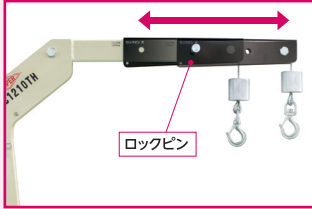

## LIGHT WEIGHT [Arm Swing Type]

■ マルチクレーン(軽量型) 旋回タイプ PAT.P

クレーン

### 用途に合わせた2タイプ

業界初! 最大旋回60°、アーム高は2段階調節可能!  
SMC1210THはアームが伸長し、  
深いところまで入り込め作業性がアップ!

- コンパクトな軽量コの字型クレーン
- アウトリガーを挿入する事により、左右角度最大60°まで旋回が可能
- アウトリガーを挿入した方向のみ旋回する“旋回ロック機構” 搭載
- アウトリガーを挿入していない時、吊り上げ移動が可能
- アウトリガー\*を反対側にも取り付けると120°旋回!! ※2本目は別売

▶ 特長(SMC1210TH)

▶ 使用例(SMC1210TH)

ロックピンで、アームが  
900mm・1,100mmの2段階調節

アームが長くなったことで、深いところまで  
入り込め、作業効率がアップ!

**Point 1**  
アームは  
2段階調節!  
900mm  
1,100mm  
(SMC1210THのみ)

**Point 2**  
業界初!  
最大旋回  
60°

**Point 3**  
アウトリガー\*を  
反対側にも  
取り付けると  
120°  
旋回!!  
\*2本目は別売